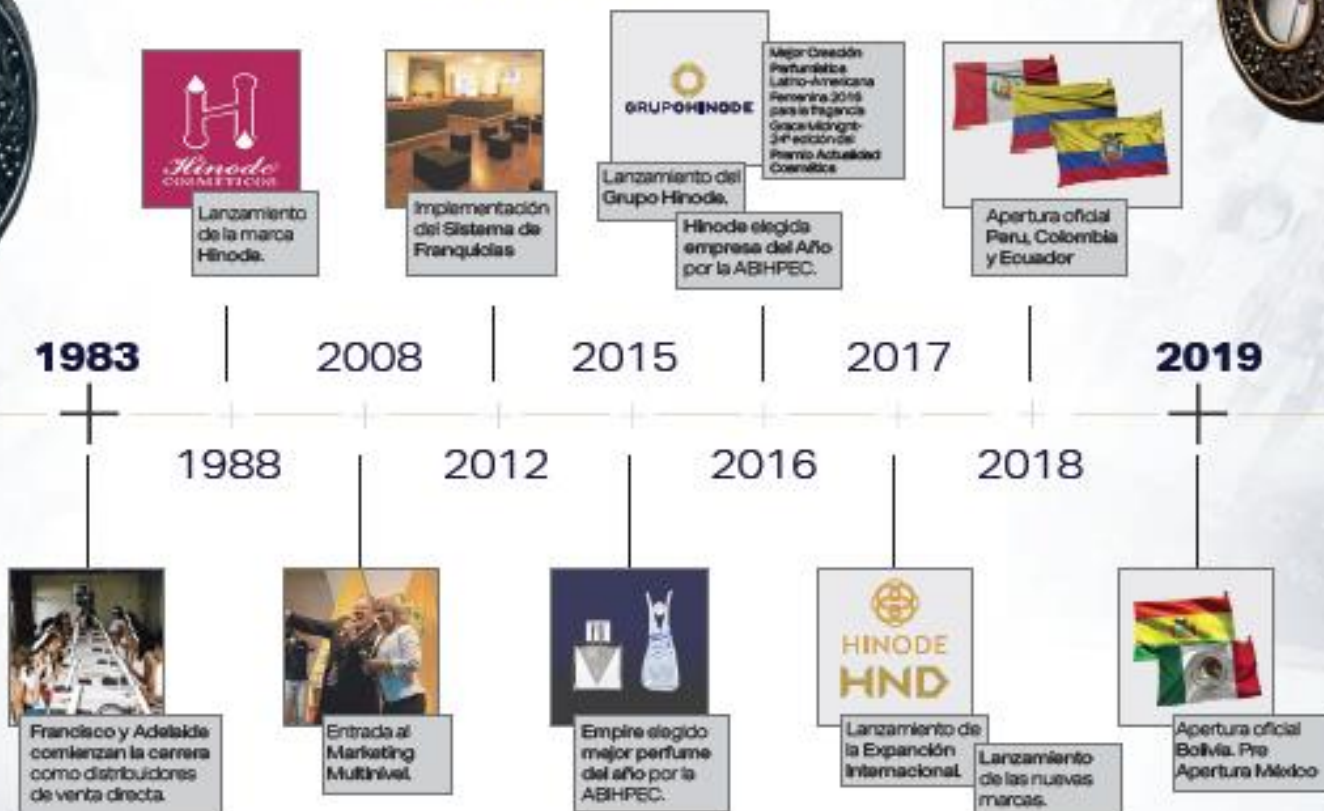

BIENVENIDO A LA  
**OPORTUNIDAD  
DEL SIGLO XXI**

**HND**

GRUPOHINODE

---

EL GRUPO **HINODE** es una empresa familiar fundada hace más de 30 años, con la misión de ofrecer a las personas la oportunidad de cambiar de vida y causar un impacto positivo en el mundo. Nosotros creemos que las personas comunes pueden hacer cosas extraordinarias cuando se juntan con un sólo propósito.

GRUPOHINODE

GRUPO HINODE

MÁS QUE UNA EMPRESA

**UNA FAMILIA**

**SANDRO  
RODRIGUES**  
PRESIDENTE

**LEANDRO  
RODRIGUES**  
VP DE OPERACIONES

**ALESSANDRO  
RODRIGUES**  
VP DE P&D

**ADELAIDE Y  
FRANCISCO RODRIGUES**  
FUNDADORES

**CRISCIANE  
RODRIGUES**  
VP DE RELACIONES

GRUPOHINODE

# UNA HISTORIA DE ÉXITO

GRUPOHINODE

GRUPO HINODE