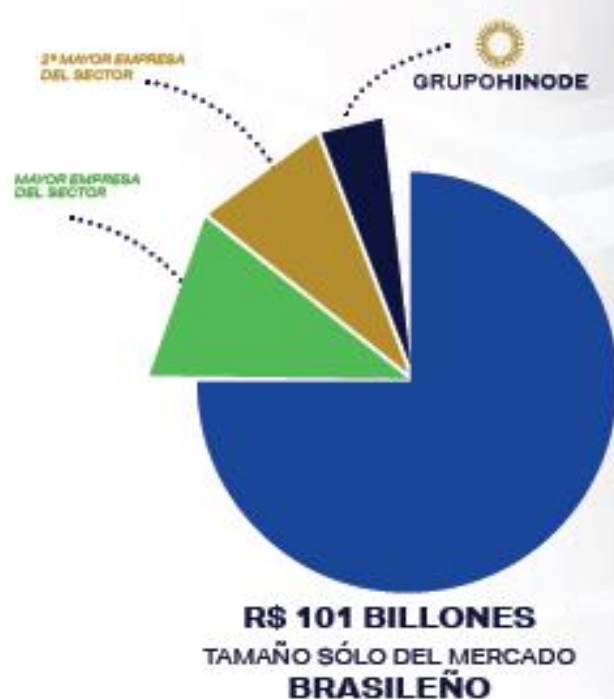

# GRUPO HINODE

(LOS DATOS DE ABAJO ESTÁN EN REALES)

+ 30 PAÍSES

10 bi

¿VAMOS A CONSTRUIR ESTE  
LEGADO JUNTOS?

VISIÓN DEL FUTURO

GRUPO HINODE

DATOS SOBRE EL

## GRUPO HINODE

445 FRANQUICIAS

BRASIL

HINODE CENTERS

OPERACIÓN  
INTERNACIONAL  
EN 6 PAÍSES

FÁBRICA  
PROPIA

+ DE 27 **PREMIACIONES**  
**MEJOR** EMPRESA DEL AÑO  
**MEJOR** PERFUME  
**EMPRESARIO DEL AÑO**

## PRODUCTOS QUE HACEN PARTE DE UNA **INDUSTRIA BILLONARIA**

VALORES ORIGINALES EN DÓLARES FUERON CONVERTIDOS A REALES BRASILEÑOS (R\$), CONSIDERANDO 1 DÓLAR - R\$ 3,75

El mercado brasileño representa 5% del mercado mundial.  
Fuente: Euromonitor